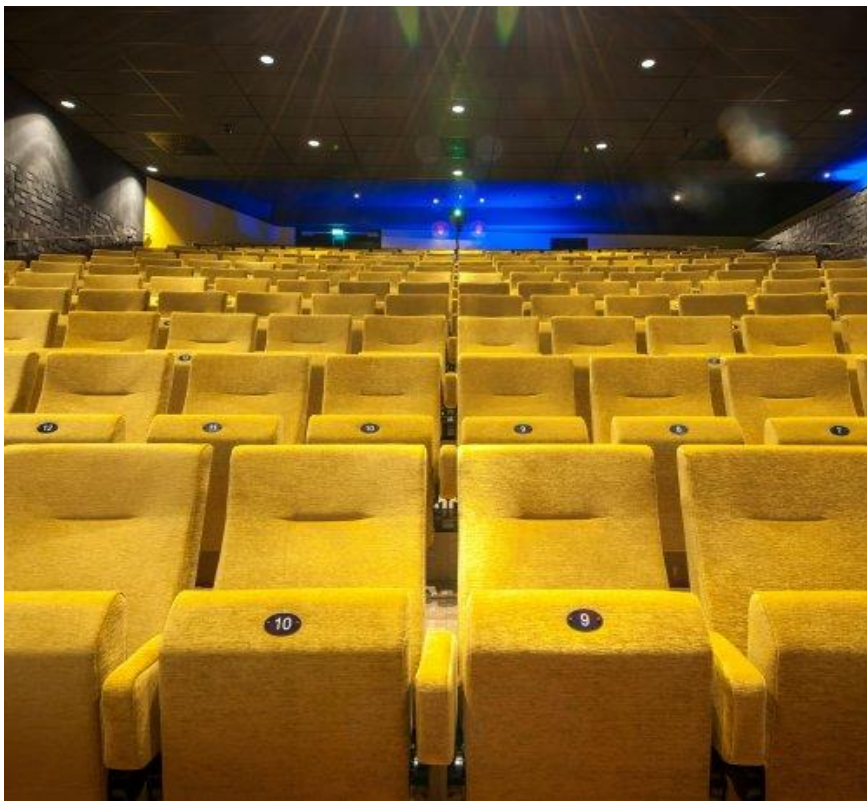

ZAALPLAN DE STEENOVEN

262 tribune zitplaatsen + 112 verrolbare zitjes
 PA in de zaal - 248 tribuneplaatsen + 112 verrolbare zitjes

374
 360

TRIBUNE | F tot Q Verrolbare SETS | A tot E

Q	1	2	3	4	5	6	7	8	9	PA								17	18	19	20	21	22	23	24	25	26	Q
P	1	2	3	4	5	6	7	PA								15	16	17	18	19	20	21	22	P				
O	1	2	3	4	5	6	7	8	9	10	11	12	13	14	15	16	17	18	19	20	21	22	O					
N	1	2	3	4	5	6	7	8	9	10	11	12	13	14	15	16	17	18	19	20	21	22	N					
M	1	2	3	4	5	6	7	8	9	10	11	12	13	14	15	16	17	18	19	20	21	22	M					
L	1	2	3	4	5	6	7	8	9	10	11	12	13	14	15	16	17	18	19	20	21	22	L					
K	1	2	3	4	5	6	7	8	9	10	11	12	13	14	15	16	17	18	19	20	21	22	K					
J	1	2	3	4	5	6	7	8	9	10	11	12	13	14	15	16	17	18	19	20	21	22	J					
I	1	2	3	4	5	6	7	8	9	10	11	12	13	14	15	16	17	18	19	20	21	22	I					
H	1	2	3	4	5	6	7	8	9	10	11	12	13	14	15	16	17	18	19	20	H							
G	1	2	3	4	5	6	7	8	9	10	11	12	13	14	15	16	17	18	19	20	G							
F	1	2	3	4	5	6	7	8	9	10	11	12	13	14	15	16	17	18	19	20	F							
E	1	2	3	4	5	6	7	8	9	10	11	12	13	14	15	16	17	18	19	20	E							
D	1	2	3	4	5	6	7	8	9	10	11	12	13	14	15	16	17	18	19	20	21	22	D					
C	1	2	3	4	5	6	7	8	9	10	11	12	13	14	15	16	17	18	19	20	21	22	C					
B	1	2	3	4	5	6	7	8	9	10	11	12	13	14	15	16	17	18	19	20	21	22	23	24	B			
A	1	2	3	4	5	6	7	8	9	10	11	12	13	14	15	16	17	18	19	20	21	22	23	24	A			

I
N
K
O
M

PODIUM

PLAZA - Stoel

zowel op tribune als
verrolbare sets